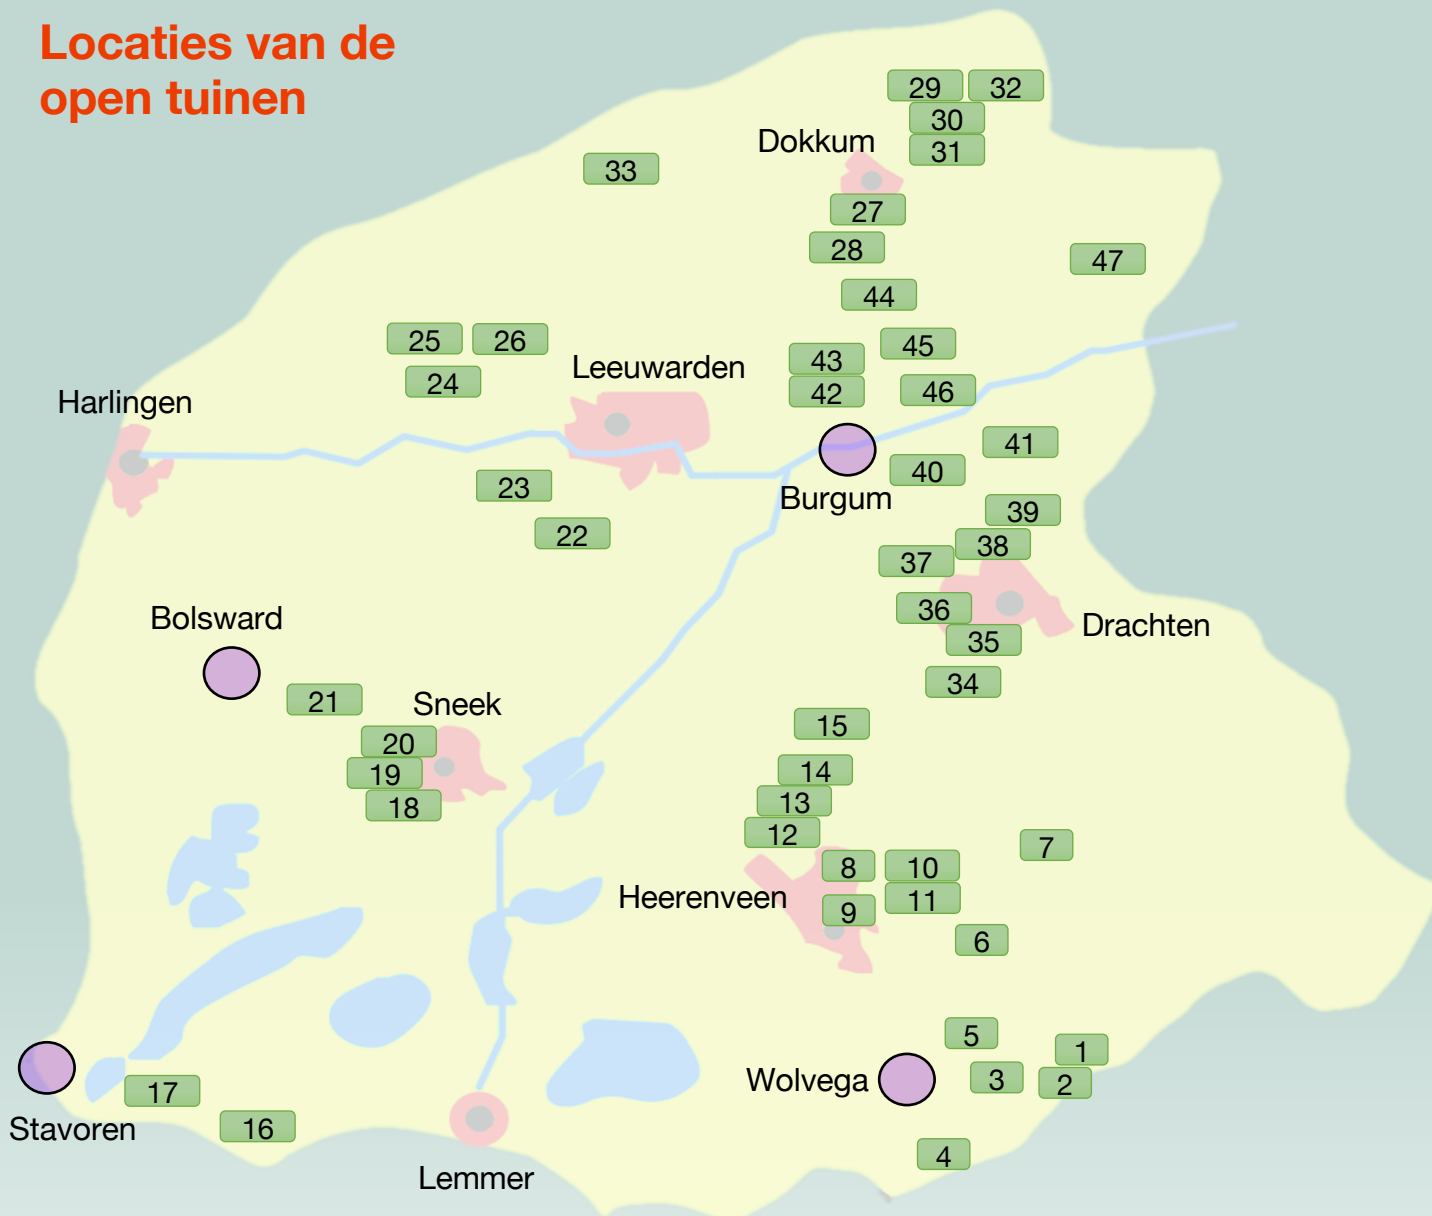

Locaties van de open tuinen

Voor een uitgebreide beschrijving van de tuinen en eventuele wijzigingen in het programma zie de website van Groei & Bloei Rayon Friesland www.rayon-friesland.groei.nl.

Aandachtspunten

Alle tuinen zijn vrij toegankelijk voor het publiek.
Enkele tuinen zijn alleen op zaterdag of zondag open.
Openingstijden: 10.00 – 17.00 uur, tenzij anders aangegeven.
In sommige tuinen is koffie/thee/frisdrank verkrijgbaar.
Honden zijn in de tuinen niet toegestaan.

Deze folder is een gezamenlijke publicatie van alle afdelingen van Groei & Bloei binnen Rayon Friesland (Franeker, Sneek, Heerenveen, Drachten, Leeuwarden en Noardeast-Fryslân).